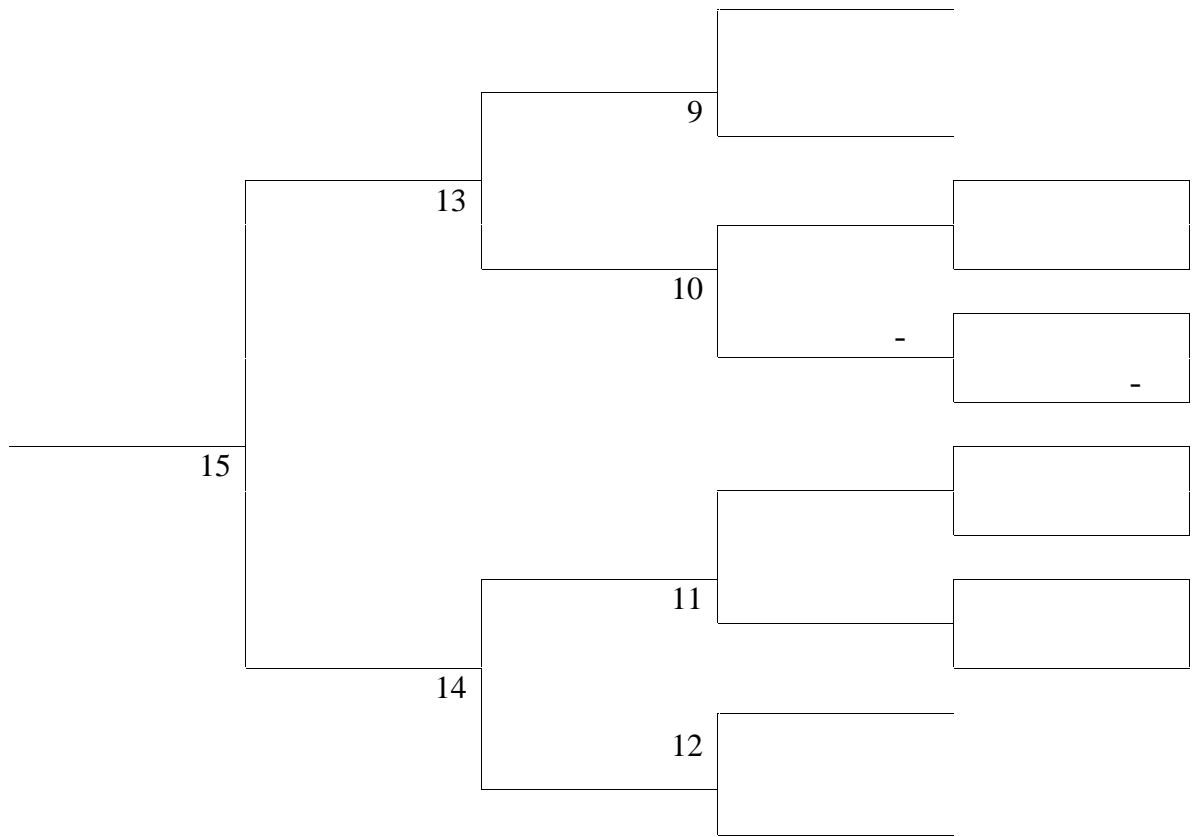

## NORTHERN PAIRS – 2017 – LADIES DRAW

DATE	TIME	GAMES	VENUE
25.3.17	9:30	3 - 6	RAANANA
1.4.17	9:30	9 - 12	RAMAT GAN
8.4.17	9:30	13 - 14	HAIFA
	13:00	FINAL	

	<b>3 - 6</b>	<b>9:30</b>	<b>25.3.17</b>
	<b>9 - 12</b>	<b>9:30</b>	<b>1.4.17</b>
	<b>13 - 14</b>	<b>9:30</b>	<b>8.4.17</b>
		<b>13:00</b>	